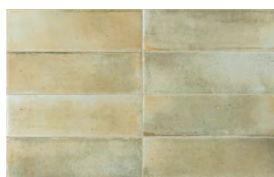

Sage
30687 EQ-4