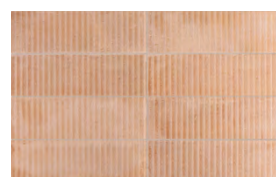

Line Nude
30692 EQ-6