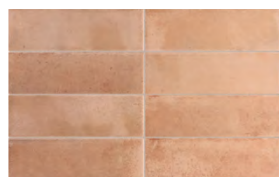

Nude
30686 EQ-4