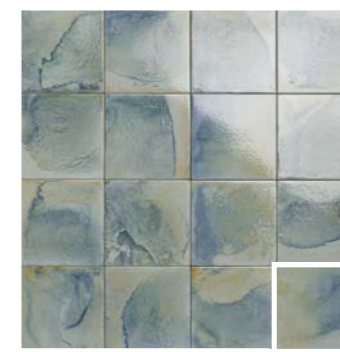

HANOI EMERALD
15x15 (M 300) 6"x6"