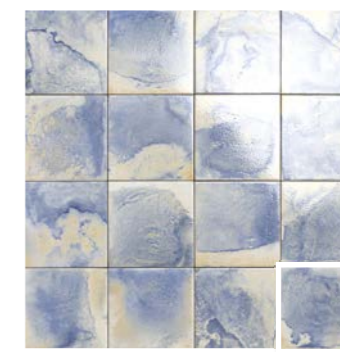

Time & space to rest.
We design spaces that invite to relax
and disconnection.

HANOI | 15x15 / 6"x6"

OPTYM
ORIGINAL PORCELAIN TILE

HANOI GREEN
15x15 (M 300) 6"x6"

HANOI EMERALD
15x15 (M 300) 6"x6"

HANOI BLUE
15x15 (M 300) 6"x6"

- ∨ Hanoi Blue 15x15 · 6"x6"
- ∨ Fondant Blanc 20x20 · 8"x8"
- ∨ Peldaño Fondant Blanc 20x20x3 · 8"x8"x1"
- ∨ Ángulo Peldaño Fondant Blanc 20x20x3 · 8"x8"x1"

Hanoi Green 15x15 · 6"x6" ^
Fondant Cotto 20x20 · 8"x8"