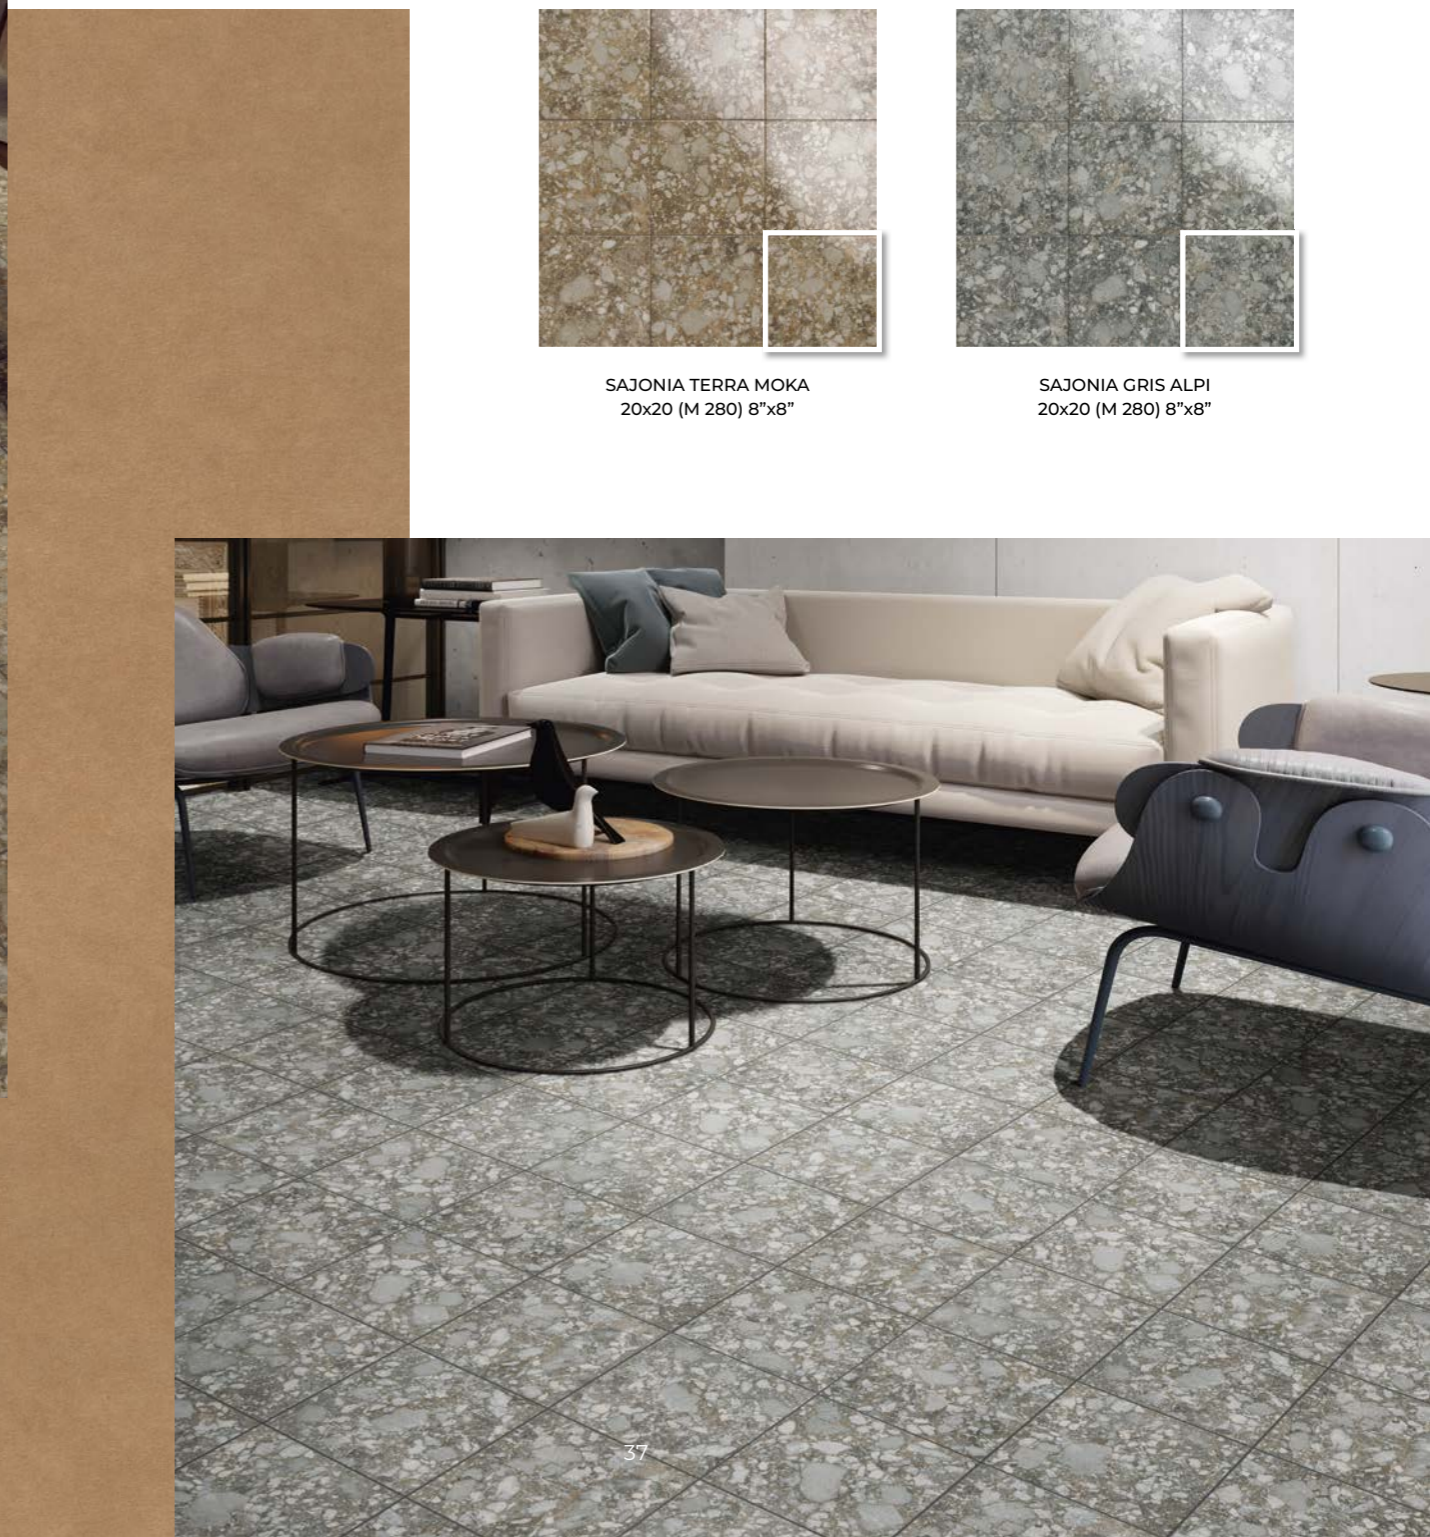

SAJONIA | 20x20 / 8"x8"

OPTYM
ORIGINAL PORCELAIN TILE

V2 R10
CLASE II

SAJONIA CREAM ROYAL
20x20 (M 280) 8"x8"

SAJONIA NATURAL
20x20 (M 280) 8"x8"

SAJONIA TERRA MOKA
20x20 (M 280) 8"x8"

SAJONIA GRIS ALPI
20x20 (M 280) 8"x8"