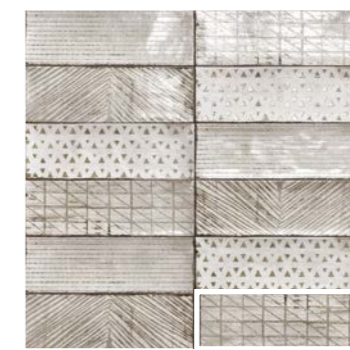

ELIOS WHITE
10x30 (M 220) 4"x12"

ARMONI CREAM
10x30 (M 190) 4"x12"

ELIOS CREAM
10x30 (M 220) 4"x12"

ARMONI GREEN
10x30 (M 190) 4"x12"

ARKAS
10x30 (M 220) 4"x12"

ARMONI BLU
10x30 (M 190) 4"x12"

Armoni Cream 10x30 · 4"x12" [^]
Elios Cream 10x30 · 4"x12"
Sajonia Cream Royal 20x20 · 8"x8"