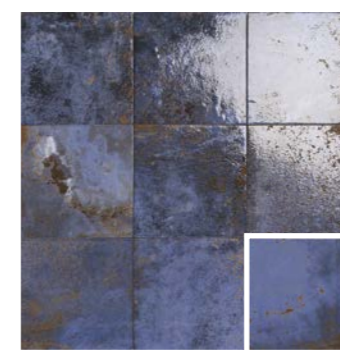

SOUL BLACK
20x20 (M 280) 8"x8"

SOUL BLU
20x20 (M 280) 8"x8"

SOUL GREEN
20x20 (M 280) 8"x8"

MERAKI BLACK
20x20 (M 280) 8"x8"

MERAKI BLU
20x20 (M 280) 8"x8"

MERAKI GREEN
20x20 (M 280) 8"x8"

MERAKI GREY
20x20 (M 280) 8"x8"