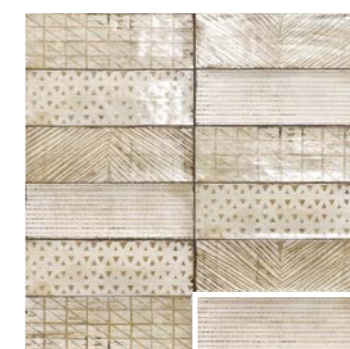

ELIOS WHITE
10x30 (M 220) 4"x12"

ARMONI CREAM
10x30 (M 190) 4"x12"

ELIOS CREAM
10x30 (M 220) 4"x12"

ARMONI GREEN
10x30 (M 190) 4"x12"

ARKAS
10x30 (M 220) 4"x12"

ARMONI BLU
10x30 (M 190) 4"x12"

Armoni Cream 10x30 · 4"x12" [^]
Elios Cream 10x30 · 4"x12"
Sajonia Cream Royal 20x20 · 8"x8"