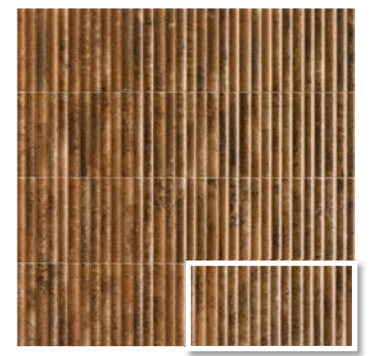

Lugano Aquamarine 15x30 - 6"x12"
Soul Green 20x20 - 8"x8" ^

LUGANO FUOCCO
15x30 (M 280) 6"x12"