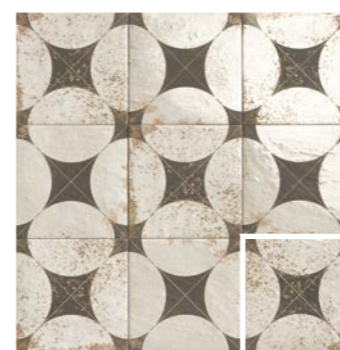

DECOR ISTAMBUL 1
20x20 (M 280) 8"x8"