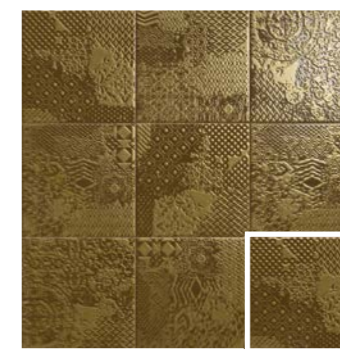

DECOR GOLD
20x20 (M 320) 8"x8"